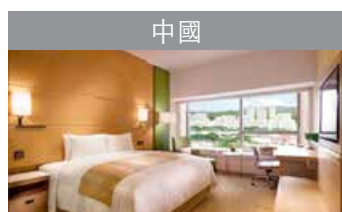

度假會關係酒店

適用於由2016年1月1日至2016年12月31日期間的預訂

住宿選擇	入住日期	入住日子	每晚住宿所需之會員積分點
------	------	------	--------------

亞洲

Beijing Marriott Hotel City Wall

標準客房	2016年1月1日 - 2016年3月31日	星期一至星期日	4,500
	2016年4月1日 - 2016年12月31日		4,750

China Hotel, A Marriott Hotel, Guangzhou

標準客房	2016年1月1日 - 2016年12月31日	星期一至星期日	4,000
------	-------------------------	---------	-------

CORDIS Hong Kong at Langham Place

標準客房	2016年1月1日 - 2016年1月11日	星期一至星期日	5,500
	2016年1月12日 - 2016年1月24日		6,500
	2016年1月25日 - 2016年3月25日		5,500
	2016年3月26日 - 2016年3月30日		7,500
	2016年3月31日 - 2016年4月8日		5,500
	2016年4月9日 - 2016年4月30日		7,500
	2016年5月1日 - 2016年9月10日		5,500
	2016年9月11日 - 2016年9月30日		7,500
	2016年10月1日 - 2016年10月9日		5,500
	2016年10月10日 - 2016年11月18日		7,500
2016年11月19日 - 2016年12月31日	5,500		